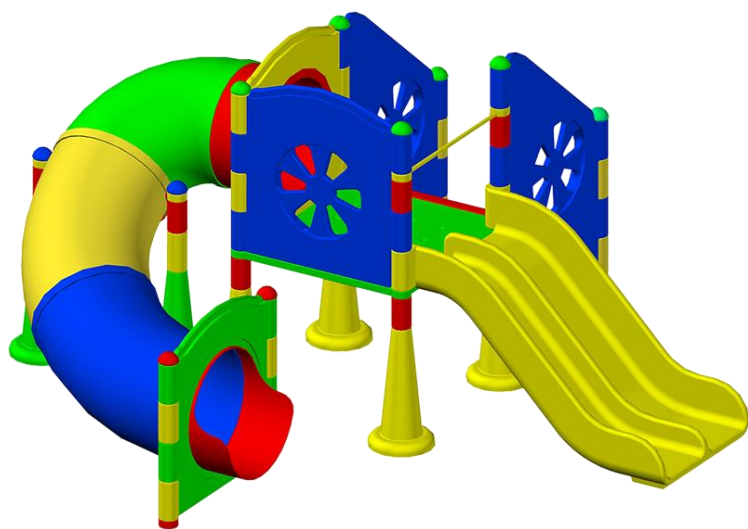

## Детская горка ГТ 06п

### **Характеристики**

1 площадка, 1 туннель и 1 двойной скат с  $h=1,0$  м. Возможна установка, как на улице, так и в помещении.

Габариты (ВхШхД), мм 4400×4000×2150