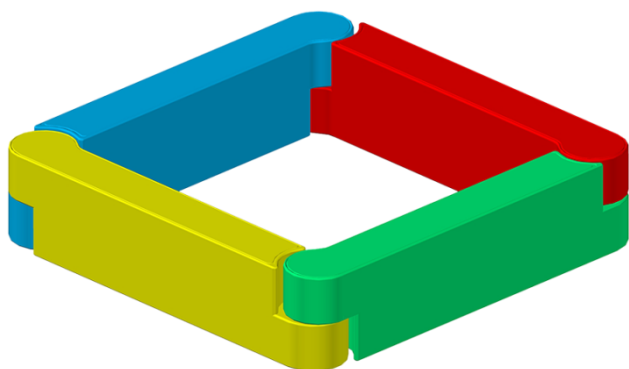

Единый адрес для всех регионов: gxd@nt-rt.ru || <http://grad.nt-rt.ru/>

Детская пластиковая песочница Квадра

Характеристики

4 пластиковых элемента.

Возможна установка, как на улице, так и в помещении.

Габариты (ВхШхД), мм 1250×1250×280