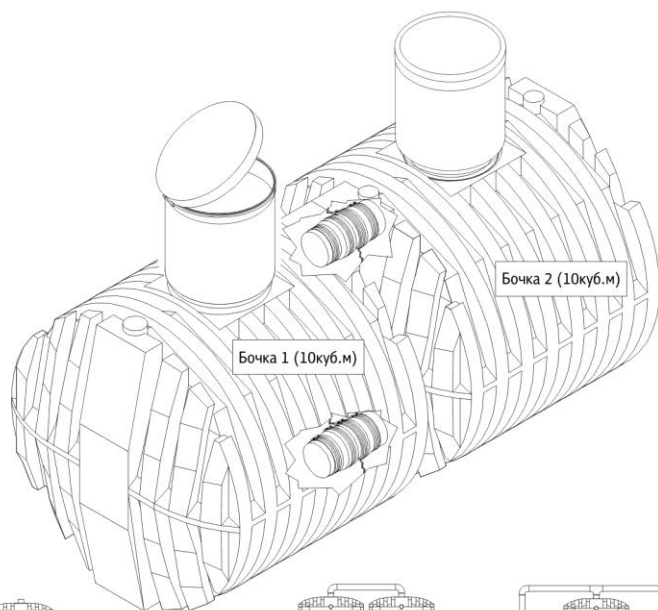

## Ливневая канализация

60 куб.м

80 куб.м

100 куб.м

120 куб.м

150 куб.м

Предлагаем емкости различных объемов с возможностью объединения между собой.

Подземные варианты емкостей объемом 5000 и 10000 литров для использования в ливневых канализациях, под жирословители, КНС и т.д.